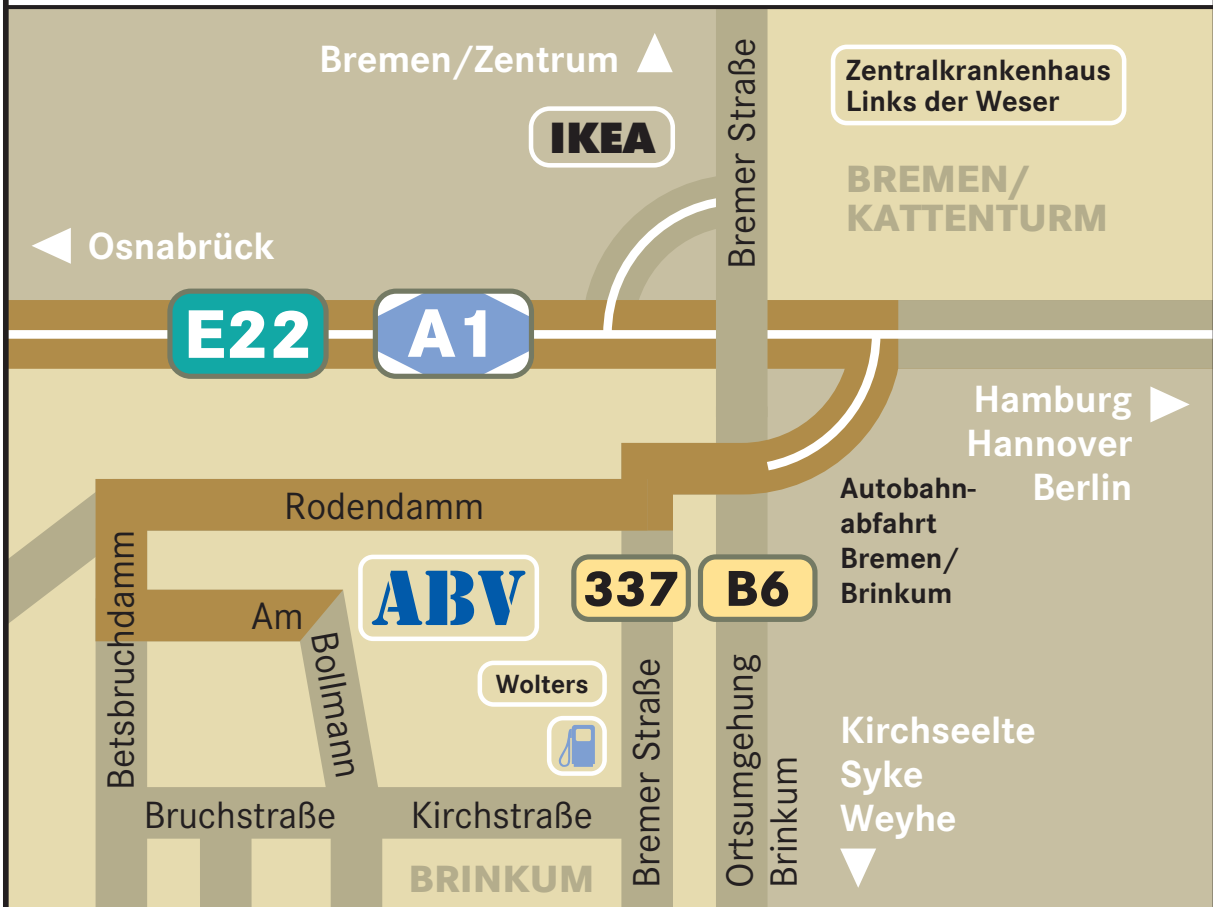

# Anfahrt aus WILHELMSHAVEN

**HINWEIS** Mit dem LKW fahren Sie bitte nur den angegebenen Weg in Brinkum. Das ist die direkte Anfahrt. Andere Straßen sind teilweise für den LKW-Verkehr gesperrt.

**Nord/West  
Wilhelmshaven**

- bei Oldenburg fahren Sie auf die A28/E22 > Richtung Bremen
- nehmen Sie die Ausfahrt Bremen/Brinkum
- fahren Sie geradeaus über die B6 in > Richtung Gewerbegebiet Brinkum Mitte auf die L337/Bremer Straße
- nach ca. 500 Metern fahren Sie rechts in den Rodendamm
- dann die zweite Straße links in den Betsbruchdamm abfahren
- die nächste links Am Bollmann abbiegen
- Sie fahren direkt auf unser Firmengebäude im Straßenknick zu